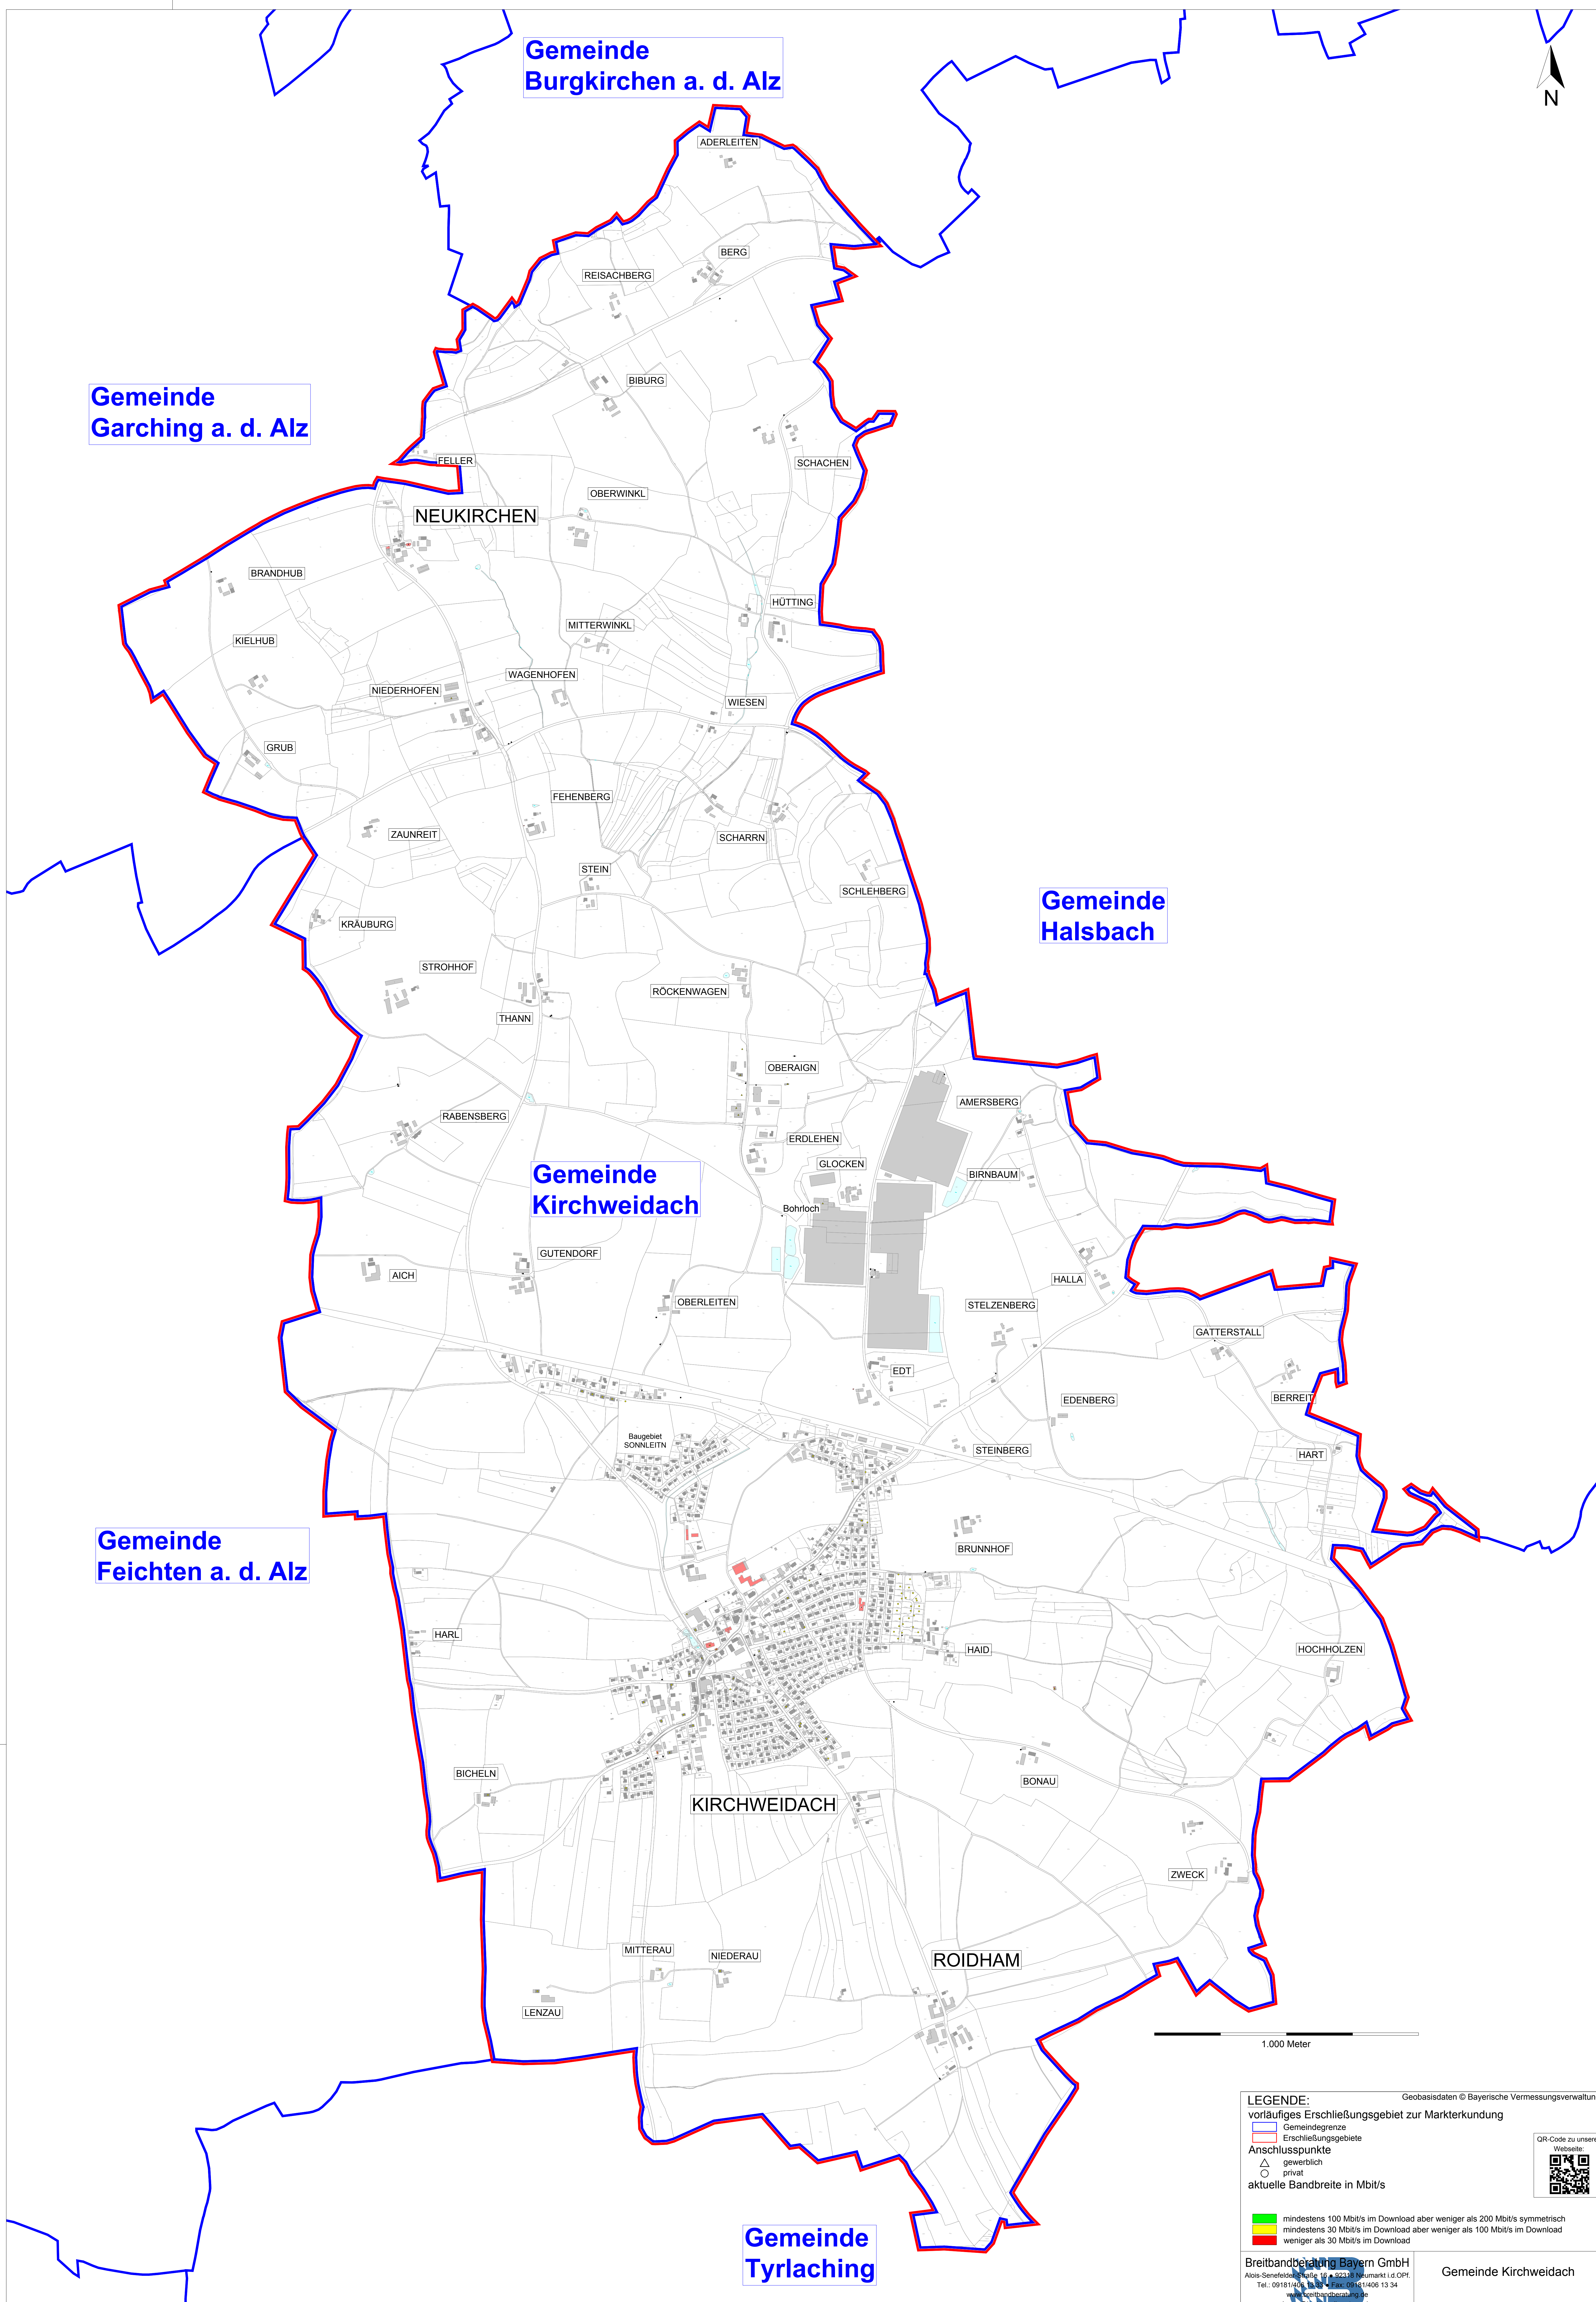

**Gemeinde
Burgkirchen a. d. Alz**

**Gemeinde
Garching a. d. Alz**

**Gemeinde
Halsbach**

**Gemeinde
Kirchweidach**

**Gemeinde
Feichten a. d. Alz**

**Gemeinde
Tyrllaching**

Geobasisdaten © Bayerische Vermessungsverwaltung

LEGENDE:
 vorläufiges Erschließungsgebiet zur Markterkundung
 - Gemeindegrenze
 - Erschließungsgebiete
 - Anschlusspunkte
 - gewerblich
 - privat
 - aktuelle Bandbreite in Mbit/s

■ mindestens 100 Mbit/s im Download aber weniger als 200 Mbit/s symmetrisch
■ mindestens 30 Mbit/s im Download aber weniger als 100 Mbit/s im Download
■ weniger als 30 Mbit/s im Download